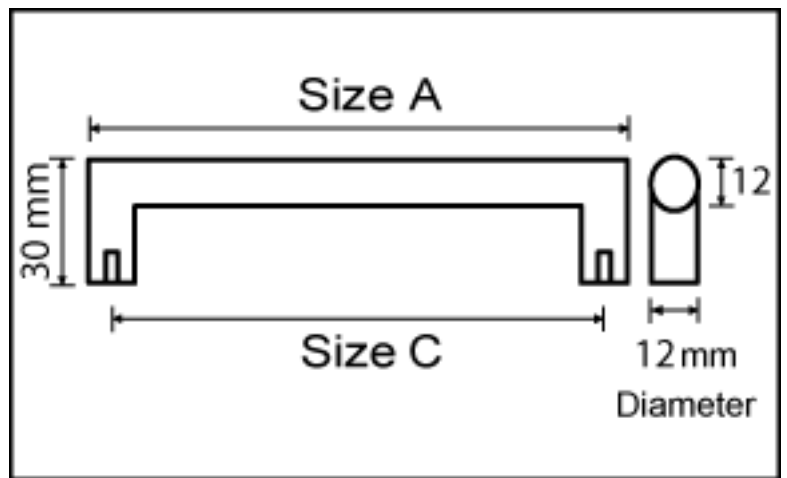

E5023 Stainless Steel Handle

E5023	Size A	Size C
	109	96
	141	128
	173	160
	205	192
	237	224
	301	288
	365	352
	397	384
	493	480
	600	587
	700	687
	800	787

Kethy Australia  
 Architectural Accessories  
 Greg Steele Trading Pty Ltd  
 Unit 15/ 29-33 Waratah Street  
 (PO Box 3292)  
 Kirrawee NSW 2232  
 Australia