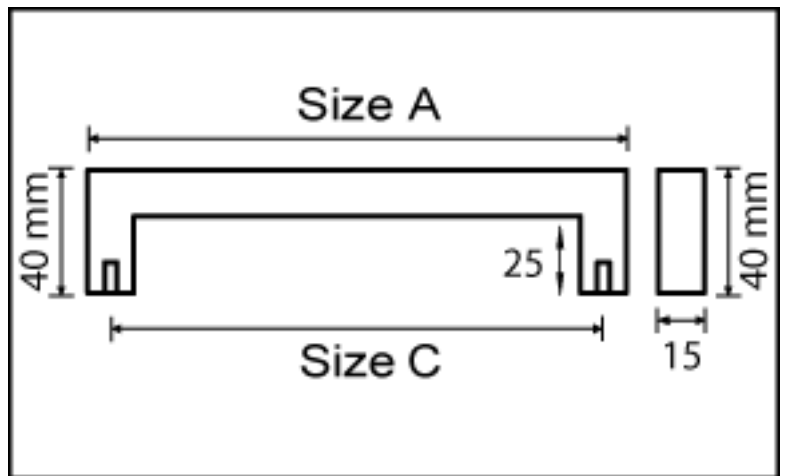

E5030 Stainless Steel Handle

E5030	Size A	Size C
	143	128
	175	160
	207	192
	239	224
	303	288
	367	352
	400	385
	500	485
	600	585
	700	685
	800	785

Kethy Australia
 Architectural Accessories
 Greg Steele Trading Pty Ltd
 Unit 15/ 29-33 Waratah Street
 (PO Box 3292)
 Kirrawee NSW 2232
 Australia