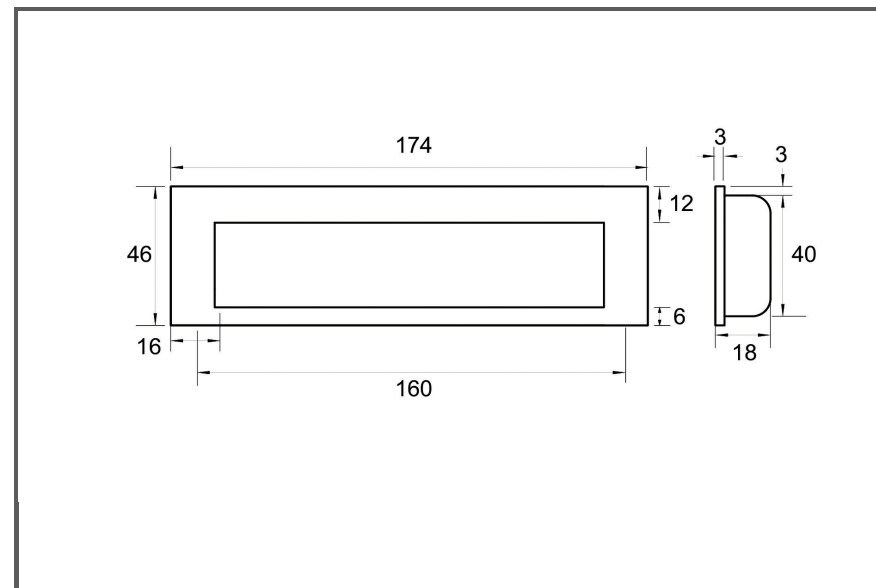

Sydney Head Office Phone: (02) 9542 4991  
 Sydney Head Office Fax: (02) 9542 4662  
 Brisbane 0400 494 368  
 Melbourne 0409 578 885  
 Auckland: 021 964 600  
 Email: sales@kethy.com

Material:	Die-cast Zinc		
Article Number:	B382/ reference C / colour		
			
<b>A</b>	<b>C</b>	<b>P</b>	<b>W</b>
174	160	3	46
Colours available:	Satin Chrome (SCP)		