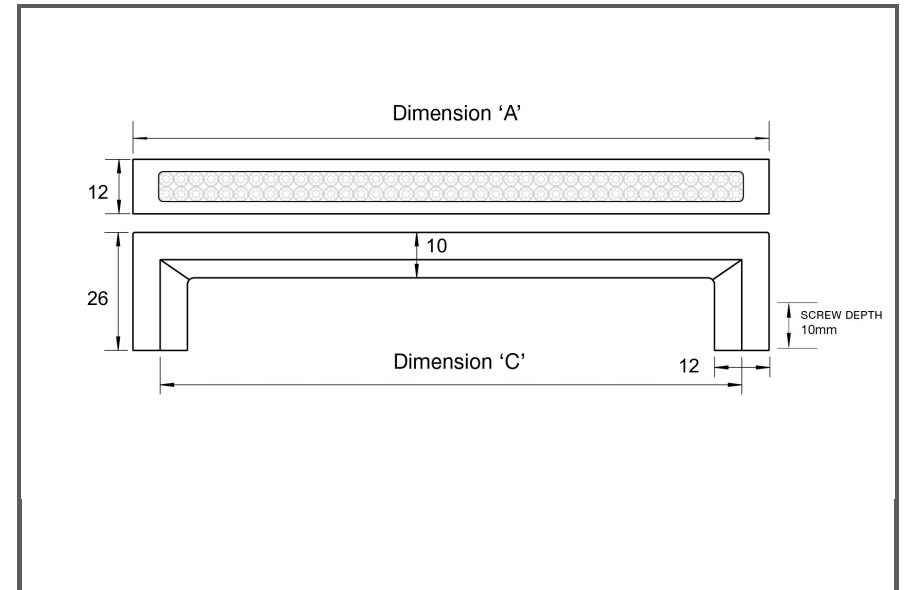

Sydney Head Office Phone: (02) 9542 4991  
 Sydney Head Office Fax: (02) 9542 4662  
 Brisbane 0400 494 368  
 Melbourne 0409 578 885  
 Auckland: 021 964 600  
 Email: sales@kethy.com

Material:	Die-cast Zinc with Crystal Glass insert		
Article Number:	BL1403 / reference C /colour		
<b>A</b>	<b>C</b>	<b>P</b>	<b>W</b>
108	96	26	12
140	128	26	12
204	192	26	12
332	320	26	12
Colours available:	Polished Chrome (PC)		