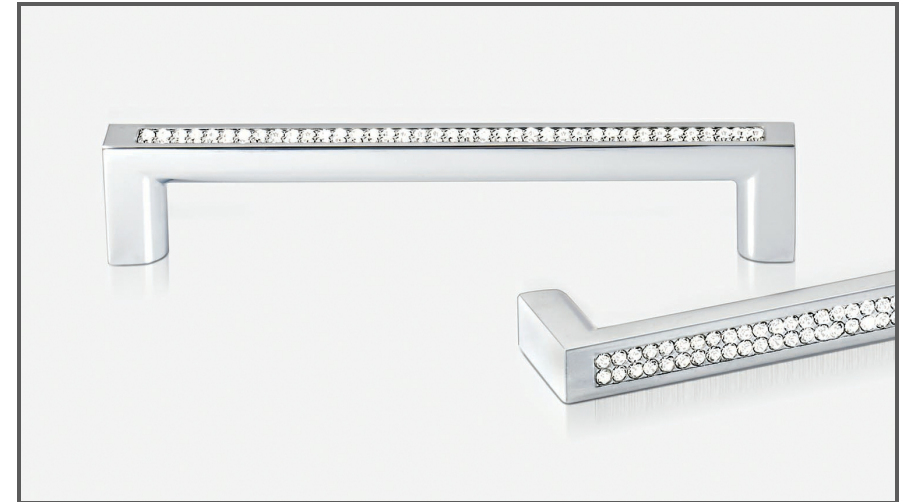

Sydney Head Office Phone: (02) 9542 4991  
 Sydney Head Office Fax: (02) 9542 4662  
 Brisbane 0400 494 368  
 Melbourne 0409 578 885  
 Auckland: 021 964 600  
 Email: sales@kethy.com

Material:	Die-cast Zinc with Crystal Glass insert		
Article Number:	BL1403 / reference C /colour		
<b>A</b>	<b>C</b>	<b>P</b>	<b>W</b>
108	96	26	12
140	128	26	12
204	192	26	12
332	320	26	12
Colours available:	Polished Chrome (PC)		