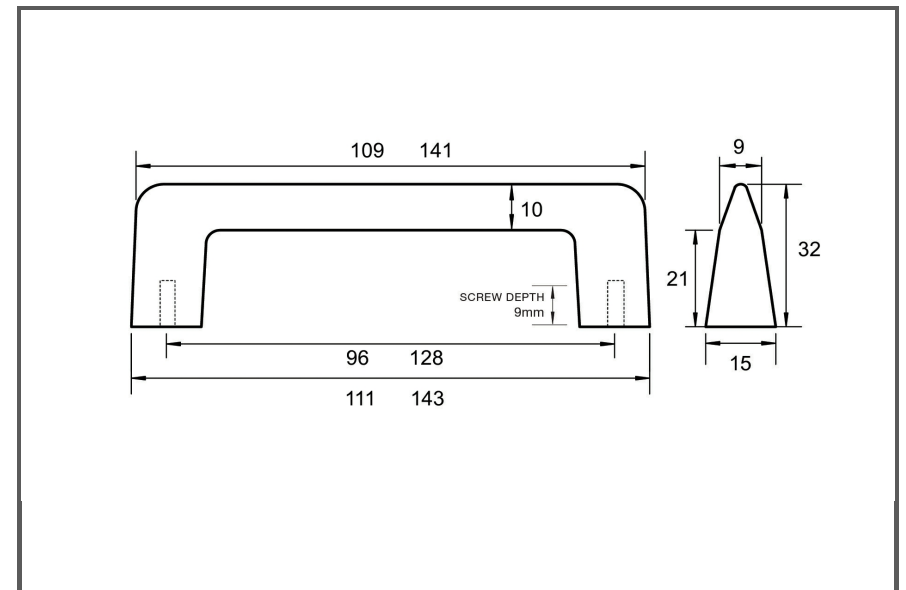

Sydney Head Office Phone: (02) 9542 4991  
 Sydney Head Office Fax: (02) 9542 4662  
 Brisbane 0400 494 368  
 Melbourne 0409 578 885  
 Auckland: 021 964 600  
 Email: sales@kethy.com

Material:	Die-cast Zinc		
Article Number:	D591/ reference C / colour		
<b>A</b>	<b>C</b>	<b>P</b>	<b>W</b>
111	96	32	15
143	128	32	15
Colours available:	Brushed Nickel (BRN)		