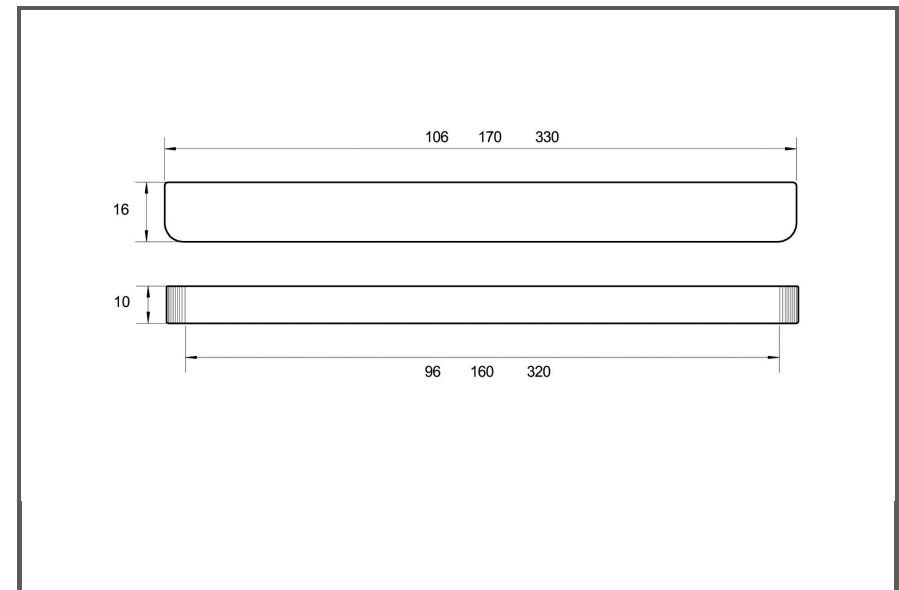

Sydney Head Office Phone: (02) 9542 4991
 Sydney Head Office Fax: (02) 9542 4662
 Brisbane 0400 494 368
 Melbourne 0409 578 885
 Auckland: 021 964 600
 Email: sales@kethy.com

Material:	Die-cast Zinc		
Article Number:	D653/ reference C / colour		
A	C	P	W
106	96	16	10
170	160	16	10
330	320	16	10
Colours available:	ORB		