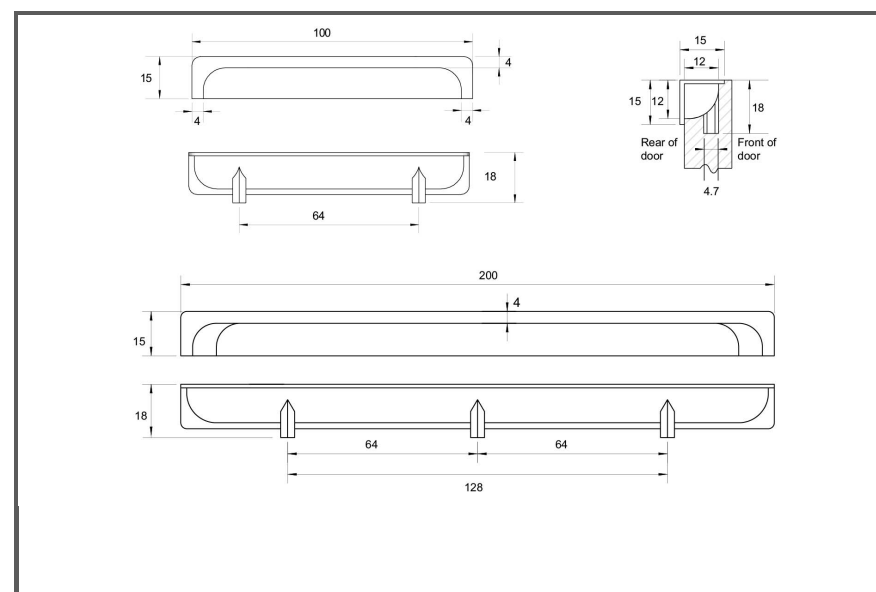

Sydney Head Office Phone: (02) 9542 4991
 Sydney Head Office Fax: (02) 9542 4662
 Brisbane 0400 494 368
 Melbourne 0409 578 885
 Auckland: 021 964 600
 Email: sales@kethy.com

Material:	Die-cast Zinc		
Article Number:	DL918 / reference A / colour		
A	C	P	W
100	64	0	15
200	64 / 128	0	15
Colours available:	Matt Nickel (MN)		