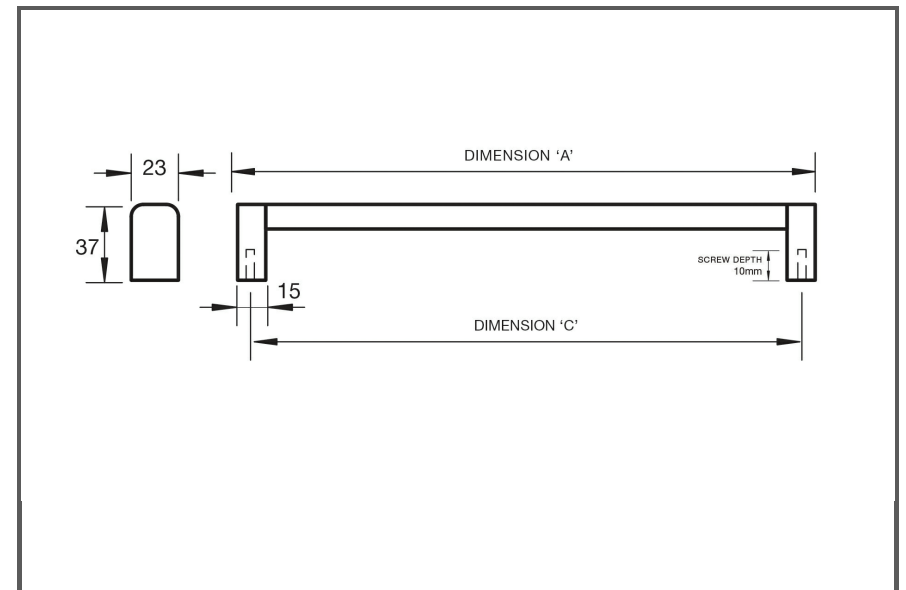

Sydney Head Office Phone: (02) 9542 4991
 Sydney Head Office Fax: (02) 9542 4662
 Brisbane 0400 494 368
 Melbourne 0409 578 885
 Auckland: 021 964 600
 Email: sales@kethy.com

Material:	Stainless Steel Tube / die-cast zinc end fittings		
Article Number:	E2085 / reference C / colour		
A	C	P	W
148	128	37	23
212	192	37	23
244	224	37	23
308	288	37	23
404	384	37	23
500	480	37	23
600	580	37	23
700	680	37	23
800	780	37	23
Colours available:	Satin Stainless (SS)		