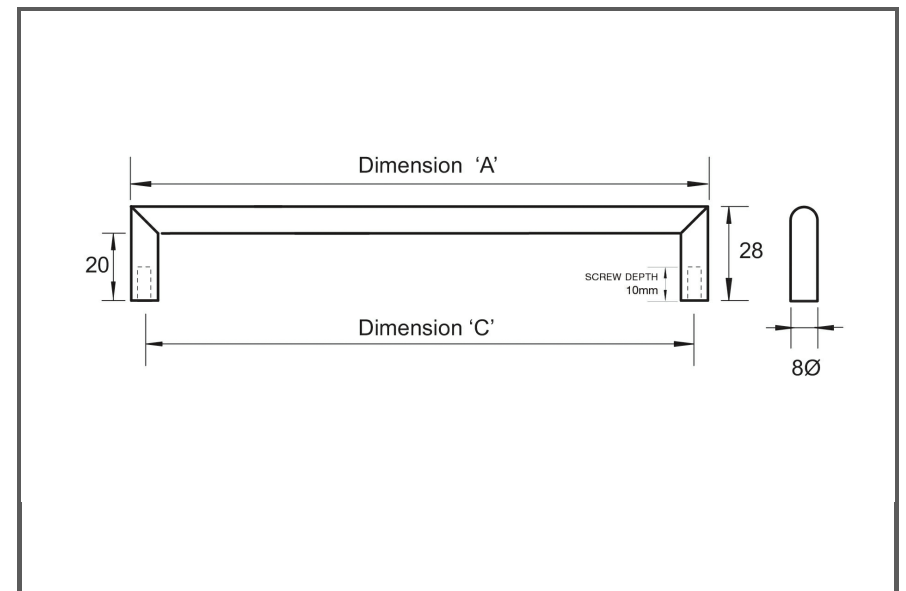

Sydney Head Office Phone: (02) 9542 4991
 Sydney Head Office Fax: (02) 9542 4662
 Brisbane 0400 494 368
 Melbourne 0409 578 885
 Auckland: 021 964 600
 Email: sales@kethy.com

Material:	Stainless Steel Tube		
Article Number:	E2107 / reference C / colour		
A	C	P	W
46	38	28	8
104	96	28	8
136	128	28	8
168	160	28	8
200	192	28	8
232	224	28	8
296	288	28	8
400	392	28	8
500	492	28	8
Colours available:	Satin Stainless (SS)		