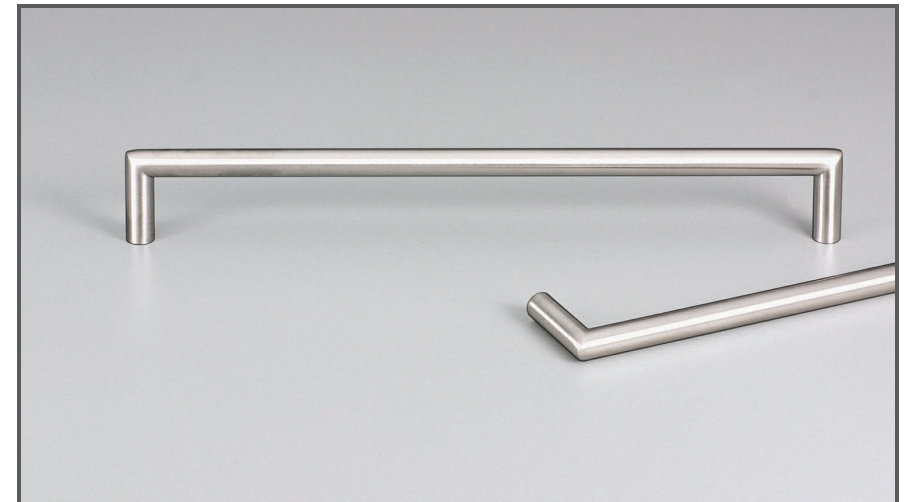

Sydney Head Office Phone: (02) 9542 4991
 Sydney Head Office Fax: (02) 9542 4662
 Brisbane 0400 494 368
 Melbourne 0409 578 885
 Auckland: 021 964 600
 Email: sales@kethy.com

Material:	Stainless Steel Tube		
Article Number:	E2107 / reference C / colour		
A	C	P	W
46	38	28	8
104	96	28	8
136	128	28	8
168	160	28	8
200	192	28	8
232	224	28	8
296	288	28	8
400	392	28	8
500	492	28	8
Colours available:	Satin Stainless (SS)		