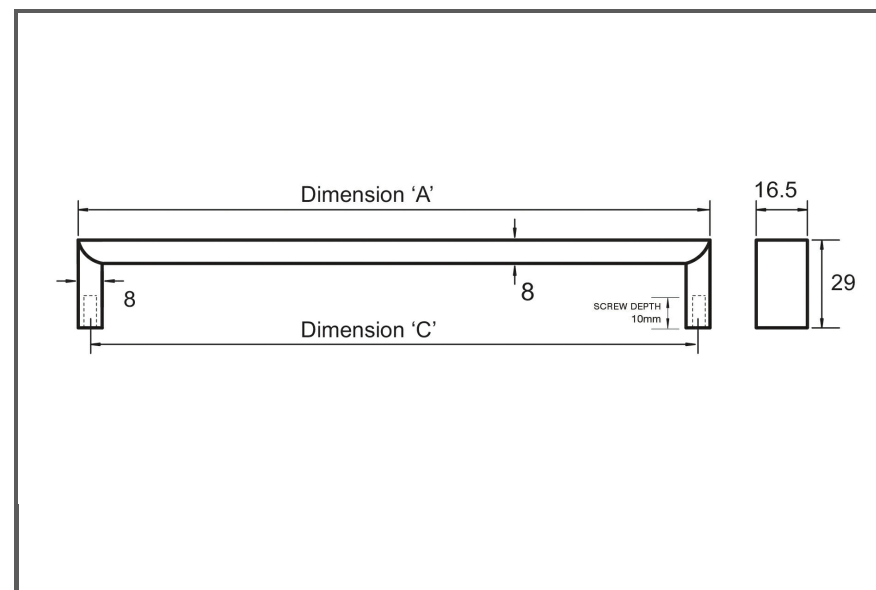

Sydney Head Office Phone: (02) 9542 4991  
 Sydney Head Office Fax: (02) 9542 4662  
 Brisbane 0400 494 368  
 Melbourne 0409 578 885  
 Auckland: 021 964 600  
 Email: sales@kethy.com

Material:	Stainless Steel Tube		
Article Number:	E2123 / reference C / colour		
<b>A</b>	<b>C</b>	<b>P</b>	<b>W</b>
135	128	29	16.5
167	160	29	16.5
199	192	29	16.5
231	224	29	16.5
295	288	29	16.5
400	393	29	16.5
500	493	29	16.5
600	593	29	16.5
700	693	29	16.5
Colours available:	Polished Stainless (PS) Satin Stainless (SS)		