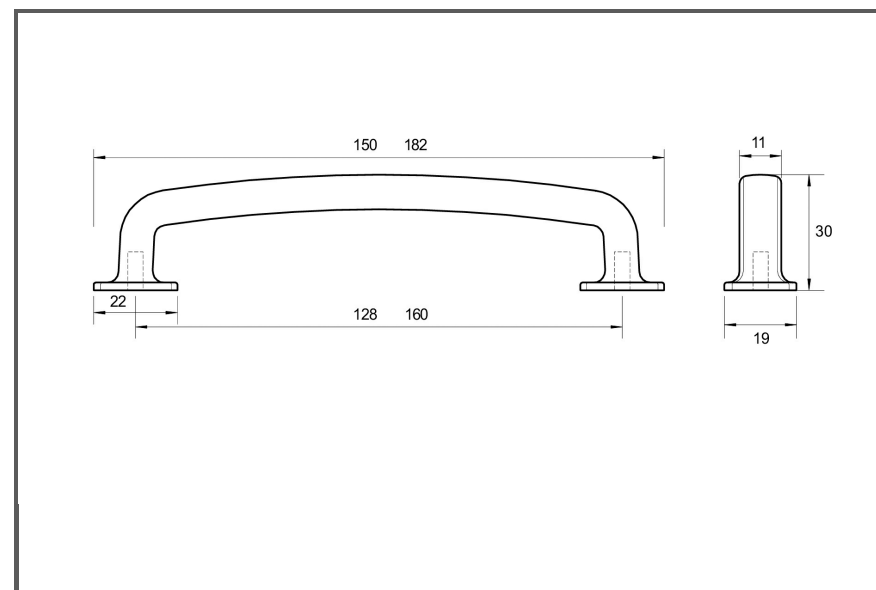

Sydney Head Office Phone: (02) 9542 4991  
 Sydney Head Office Fax: (02) 9542 4662  
 Brisbane 0400 494 368  
 Melbourne 0409 578 885  
 Auckland: 021 964 600  
 Email: sales@kethy.com

Material:	Die-cast Zinc		
Article Number:	HT589 / reference C / colour		
 $\frac{\text{diameter}}{A\varnothing}$	 $C$	 $P$	 $W$
<b>A</b>	<b>C</b>	<b>P</b>	<b>W</b>
150	128	30	19
182	160	30	19
Colours available:	Antique Pewter (AP) Rustic Brass (RB) Rustic Copper (RC)		