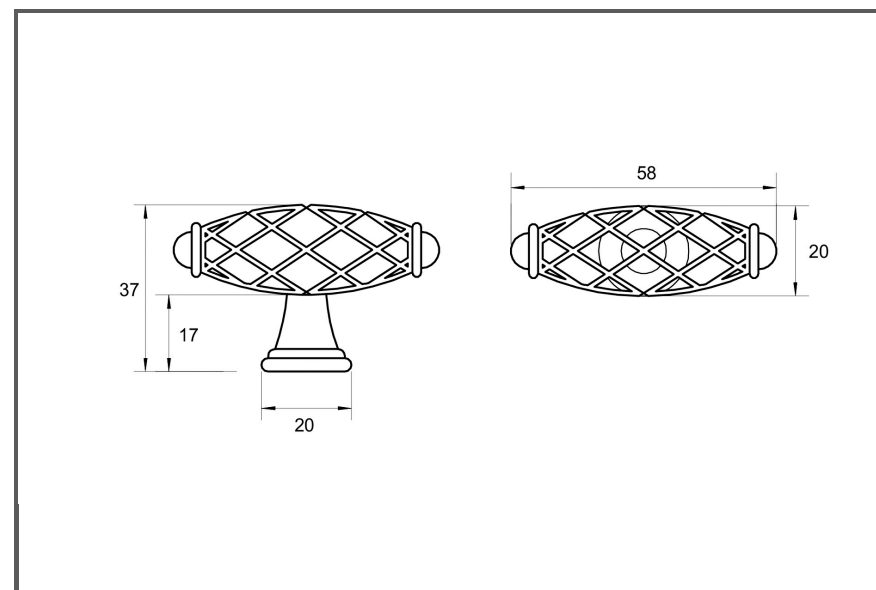

Sydney Head Office Phone: (02) 9542 4991  
 Sydney Head Office Fax: (02) 9542 4662  
 Brisbane 0400 494 368  
 Melbourne 0409 578 885  
 Auckland: 021 964 600  
 Email: sales@kethy.com

Material:	Die-cast Zinc		
Article Number:	HT660 / reference A / colour		
			
<b>A</b>	<b>C</b>	<b>P</b>	<b>W</b>
58	0	37	20
Colours available:	Antique Black (ABK)		