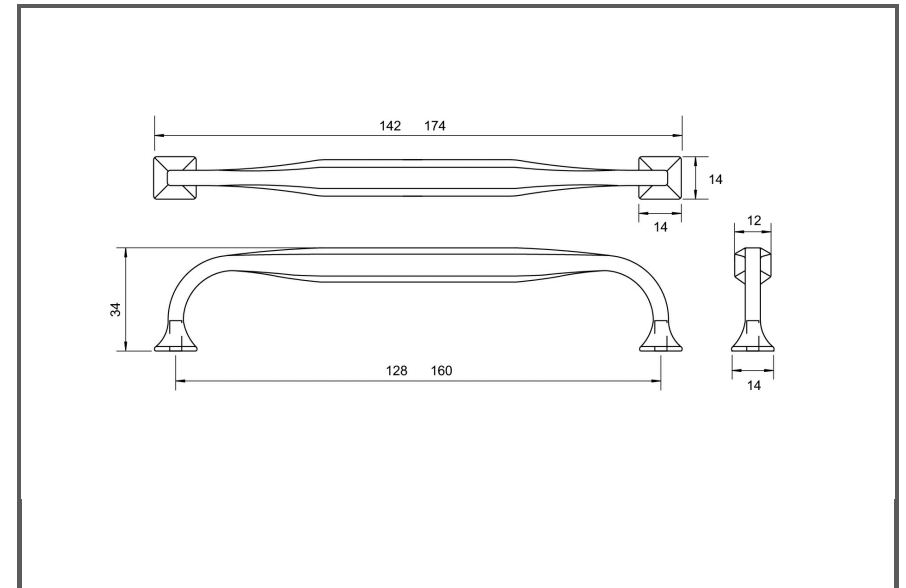

Sydney Head Office Phone: (02) 9542 4991  
 Sydney Head Office Fax: (02) 9542 4662  
 Brisbane 0400 494 368  
 Melbourne 0409 578 885  
 Auckland: 021 964 600  
 Email: sales@kethy.com

Material:	Die-cast Zinc		
Article Number:	HT921 / reference C / colour		
<b>A</b>	<b>C</b>	<b>P</b>	<b>W</b>
142	128	34	14
174	160	34	14
Colours available:	Iron Effect (IE)		