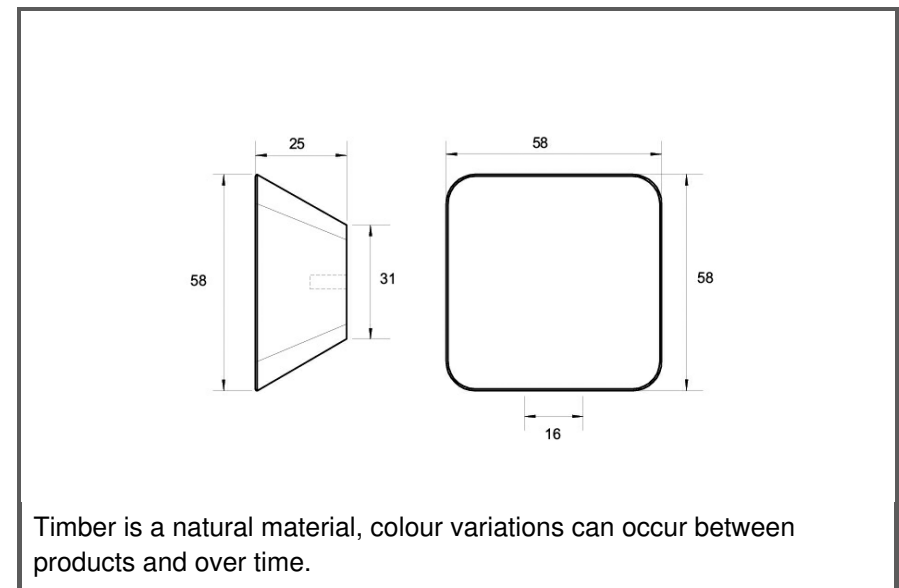

Sydney Head Office Phone: (02) 9542 4991  
 Sydney Head Office Fax: (02) 9542 4662  
 Brisbane 0400 494 368  
 Melbourne 0409 578 885  
 Auckland: 021 964 600  
 Email: sales@kethy.com

Material:	Timber		
Article Number:	L4311 / reference C / colour		
<b>A</b>	<b>C</b>	<b>P</b>	<b>W</b>
58	16	25	58
Colours available:	Oak (OAK) Walnut (WN)		