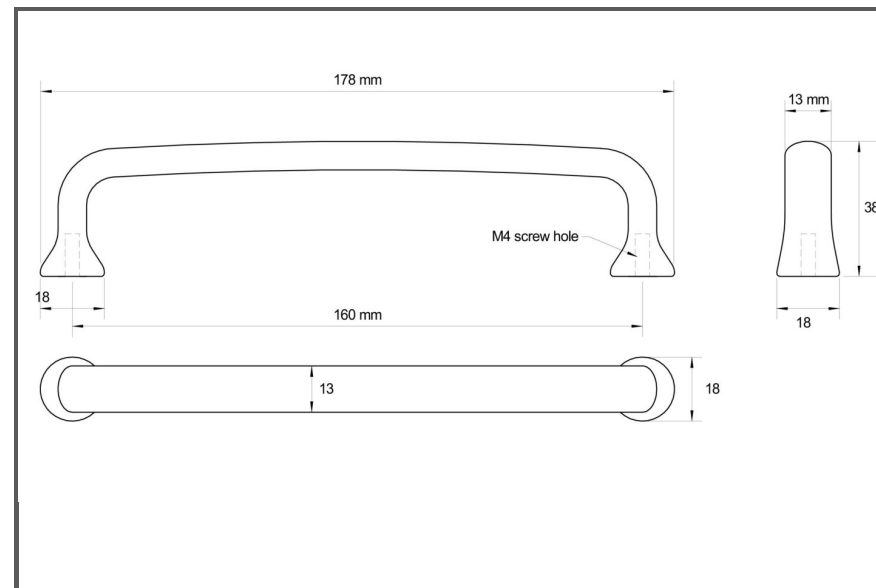

Sydney Head Office Phone: (02) 9542 4991  
 Sydney Head Office Fax: (02) 9542 4662  
 Brisbane 0400 494 368  
 Melbourne 0409 578 885  
 Auckland: 021 964 600  
 Email: sales@kethy.com

Material:	Cast Iron		
Article Number:	L840 / reference C / colour		
 A	 C	 P	 W
<b>A</b>	<b>C</b>	<b>P</b>	<b>W</b>
178	160	38	18
Colours available:	Black Iron (BKIR)		