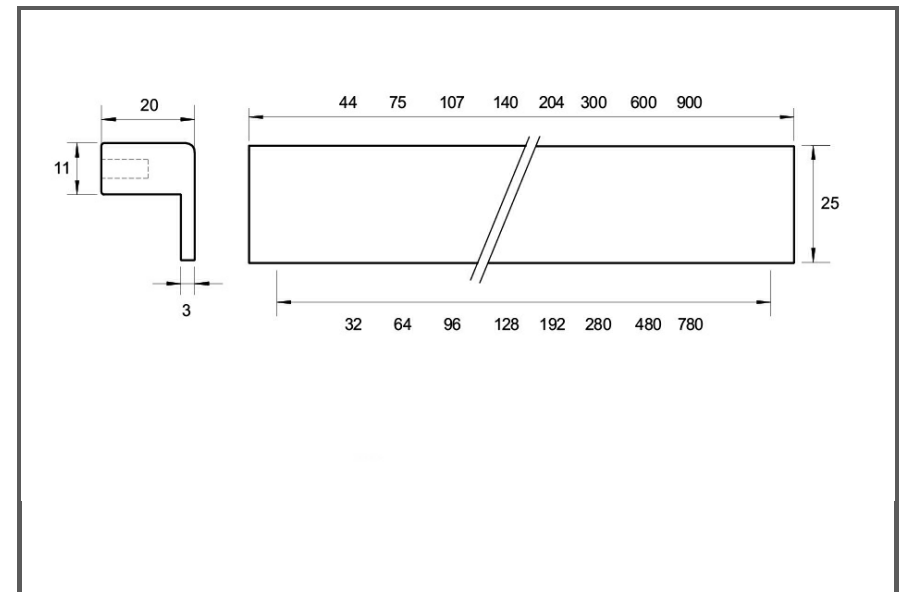

Sydney Head Office Phone: (02) 9542 4991
 Sydney Head Office Fax: (02) 9542 4662
 Brisbane 0400 494 368
 Melbourne 0409 578 885
 Auckland: 021 964 600
 Email: sales@kethy.com

Material:	Anodised Aluminium		
Article Number:	S225 / reference C / colour		
A	C	P	W
44	32	20	25
75	64	20	25
107	96	20	25
140	128	20	25
204	192	20	25
300	280	20	25
600	480	20	25
900	780	20	25
Colours available:	Inox (INX) Matt Black Anodised (MBK) Brushed Brass (BB)		