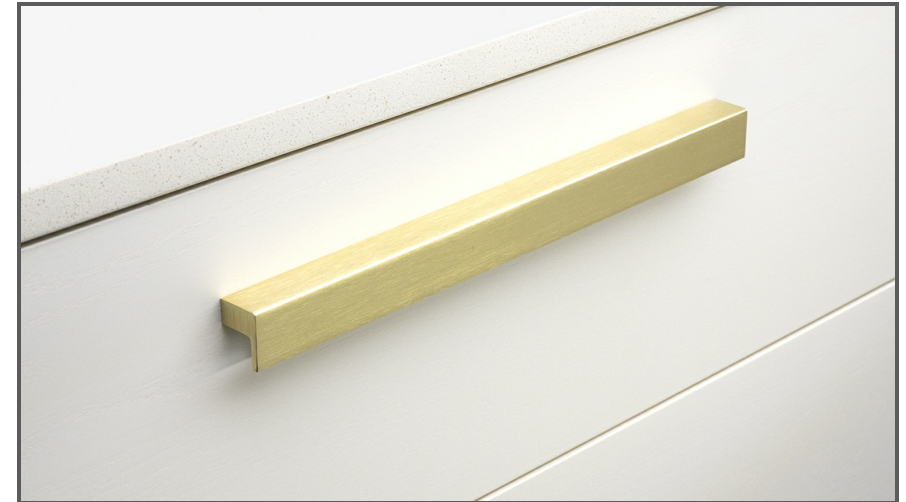

Sydney Head Office Phone: (02) 9542 4991  
 Sydney Head Office Fax: (02) 9542 4662  
 Brisbane 0400 494 368  
 Melbourne 0409 578 885  
 Auckland: 021 964 600  
 Email: sales@kethy.com

Material:	Anodised Aluminium		
Article Number:	S225 / reference C / colour		
<b>A</b>	<b>C</b>	<b>P</b>	<b>W</b>
44	32	20	25
75	64	20	25
107	96	20	25
140	128	20	25
204	192	20	25
300	280	20	25
600	480	20	25
900	780	20	25
Colours available:	Inox (INX) Matt Black Anodised (MBK) Brushed Brass (BB)		